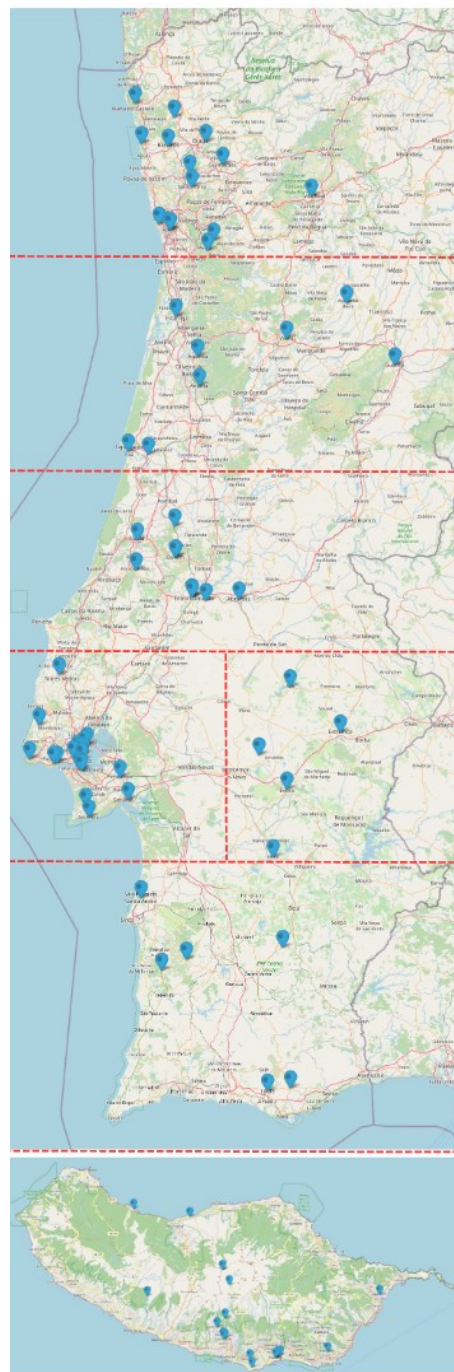

Calendário Regional da Madeira

A ser divulgado oportunamente pela AORAM